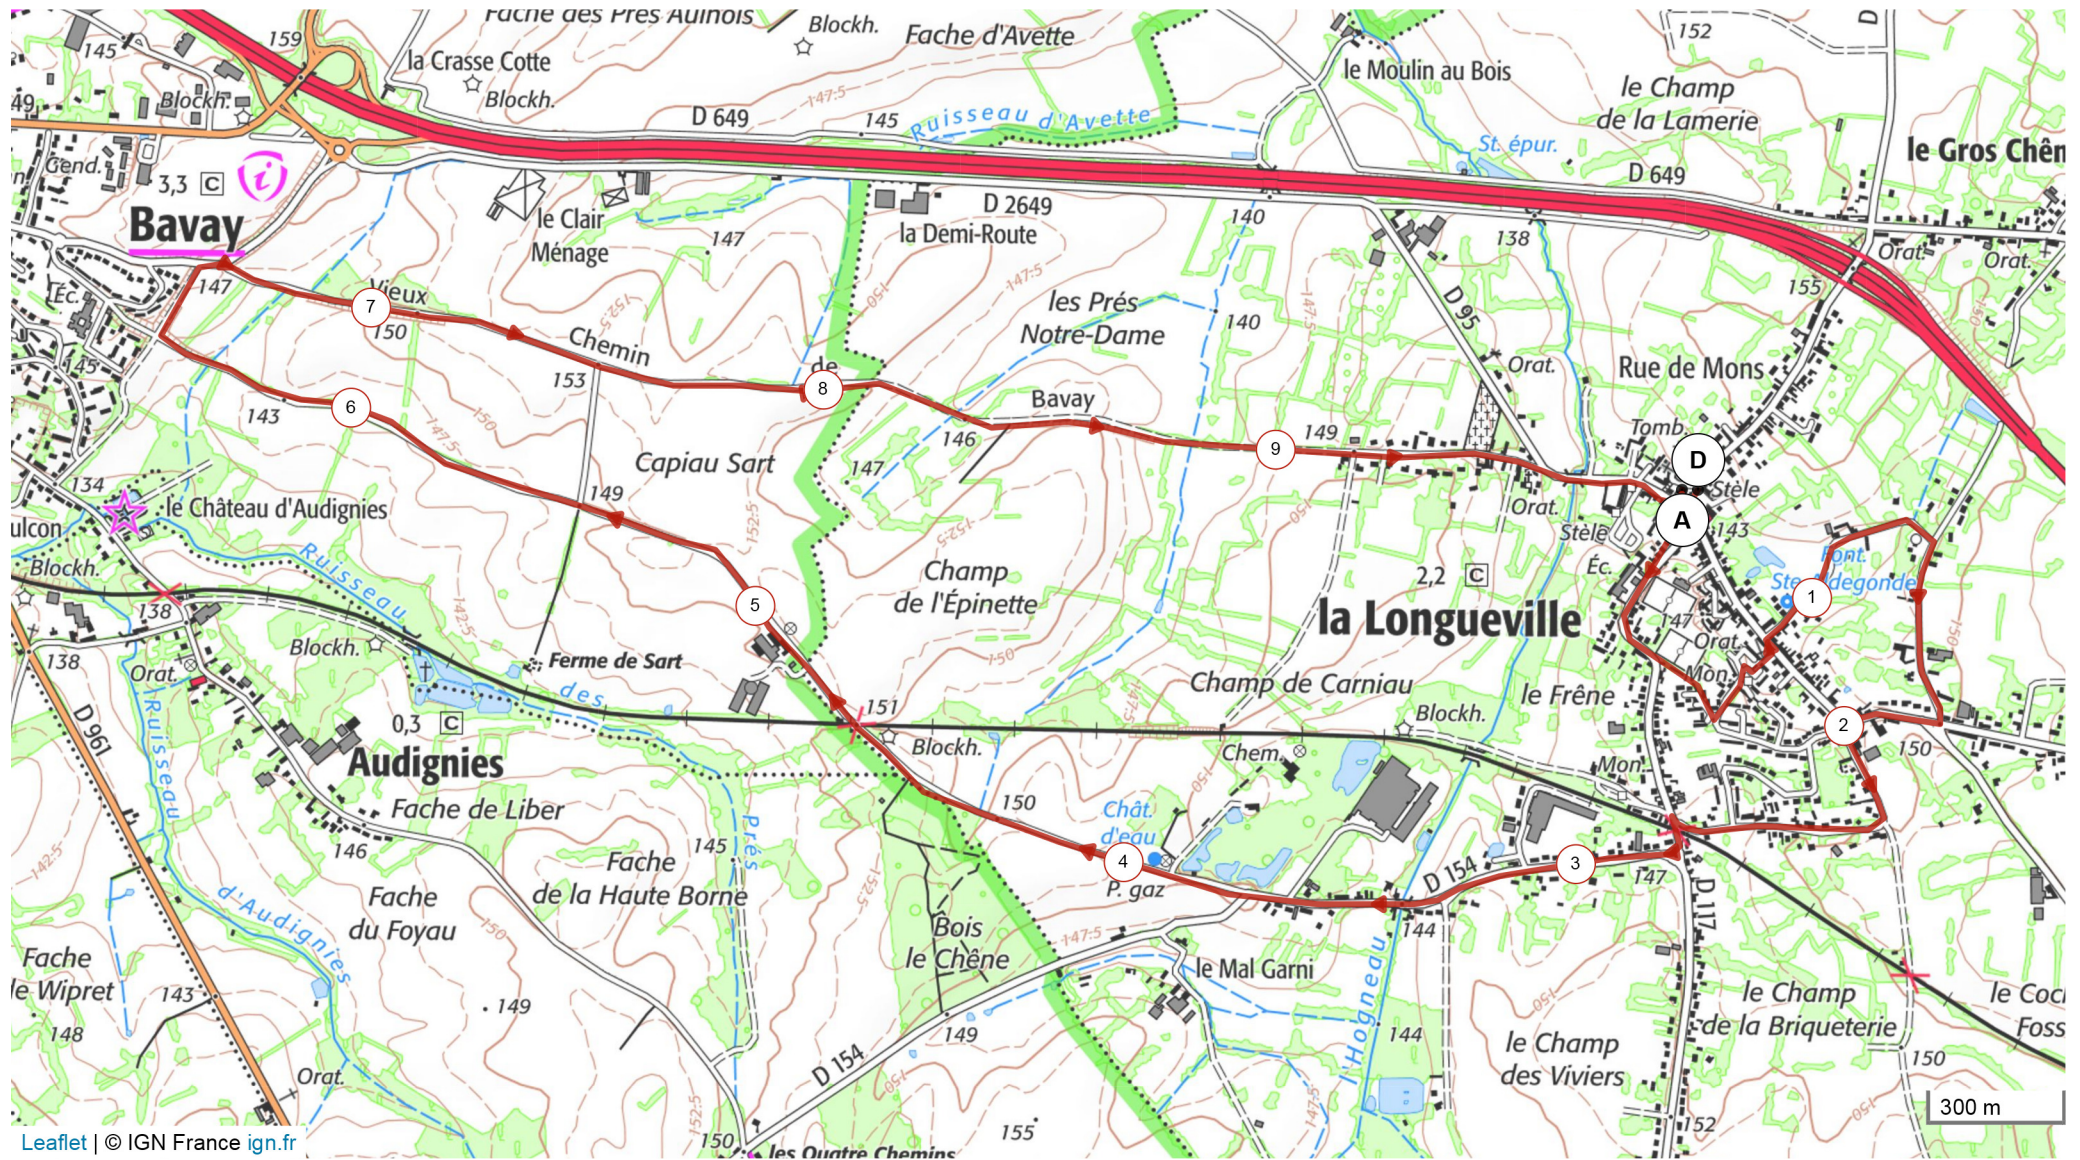

# 12607875 | Randonnée équestre | SARS LA LONGUEVILLE GP

La Longueville -&gt; La Longueville

9.922 km ▲ 51 m ▼ 51 m ▲ 141 m ▲ 154 m

Leaflet | © IGN France ign.fr

Le droit de reproduction est strictement réservé à un usage personnel et privé. Lors de la pratique de votre activité, veillez à respecter les propriétés et chemins privés et assurez-vous de la praticabilité du parcours.

© 2021 Openrunner